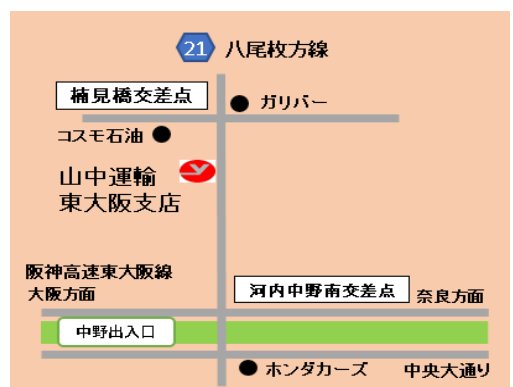

令和3年1月
株式会社 山中運輸
代表取締役社長 川井一郎

株式会社山中運輸 東大阪支店

〒578-0973

東大阪市東鴻池町3-5-20

TEL:0729-61-1424 FAX:0729-61-1425

株式会社
山中運輸

〒536-0022

大阪市城東区永田2丁目8番2号